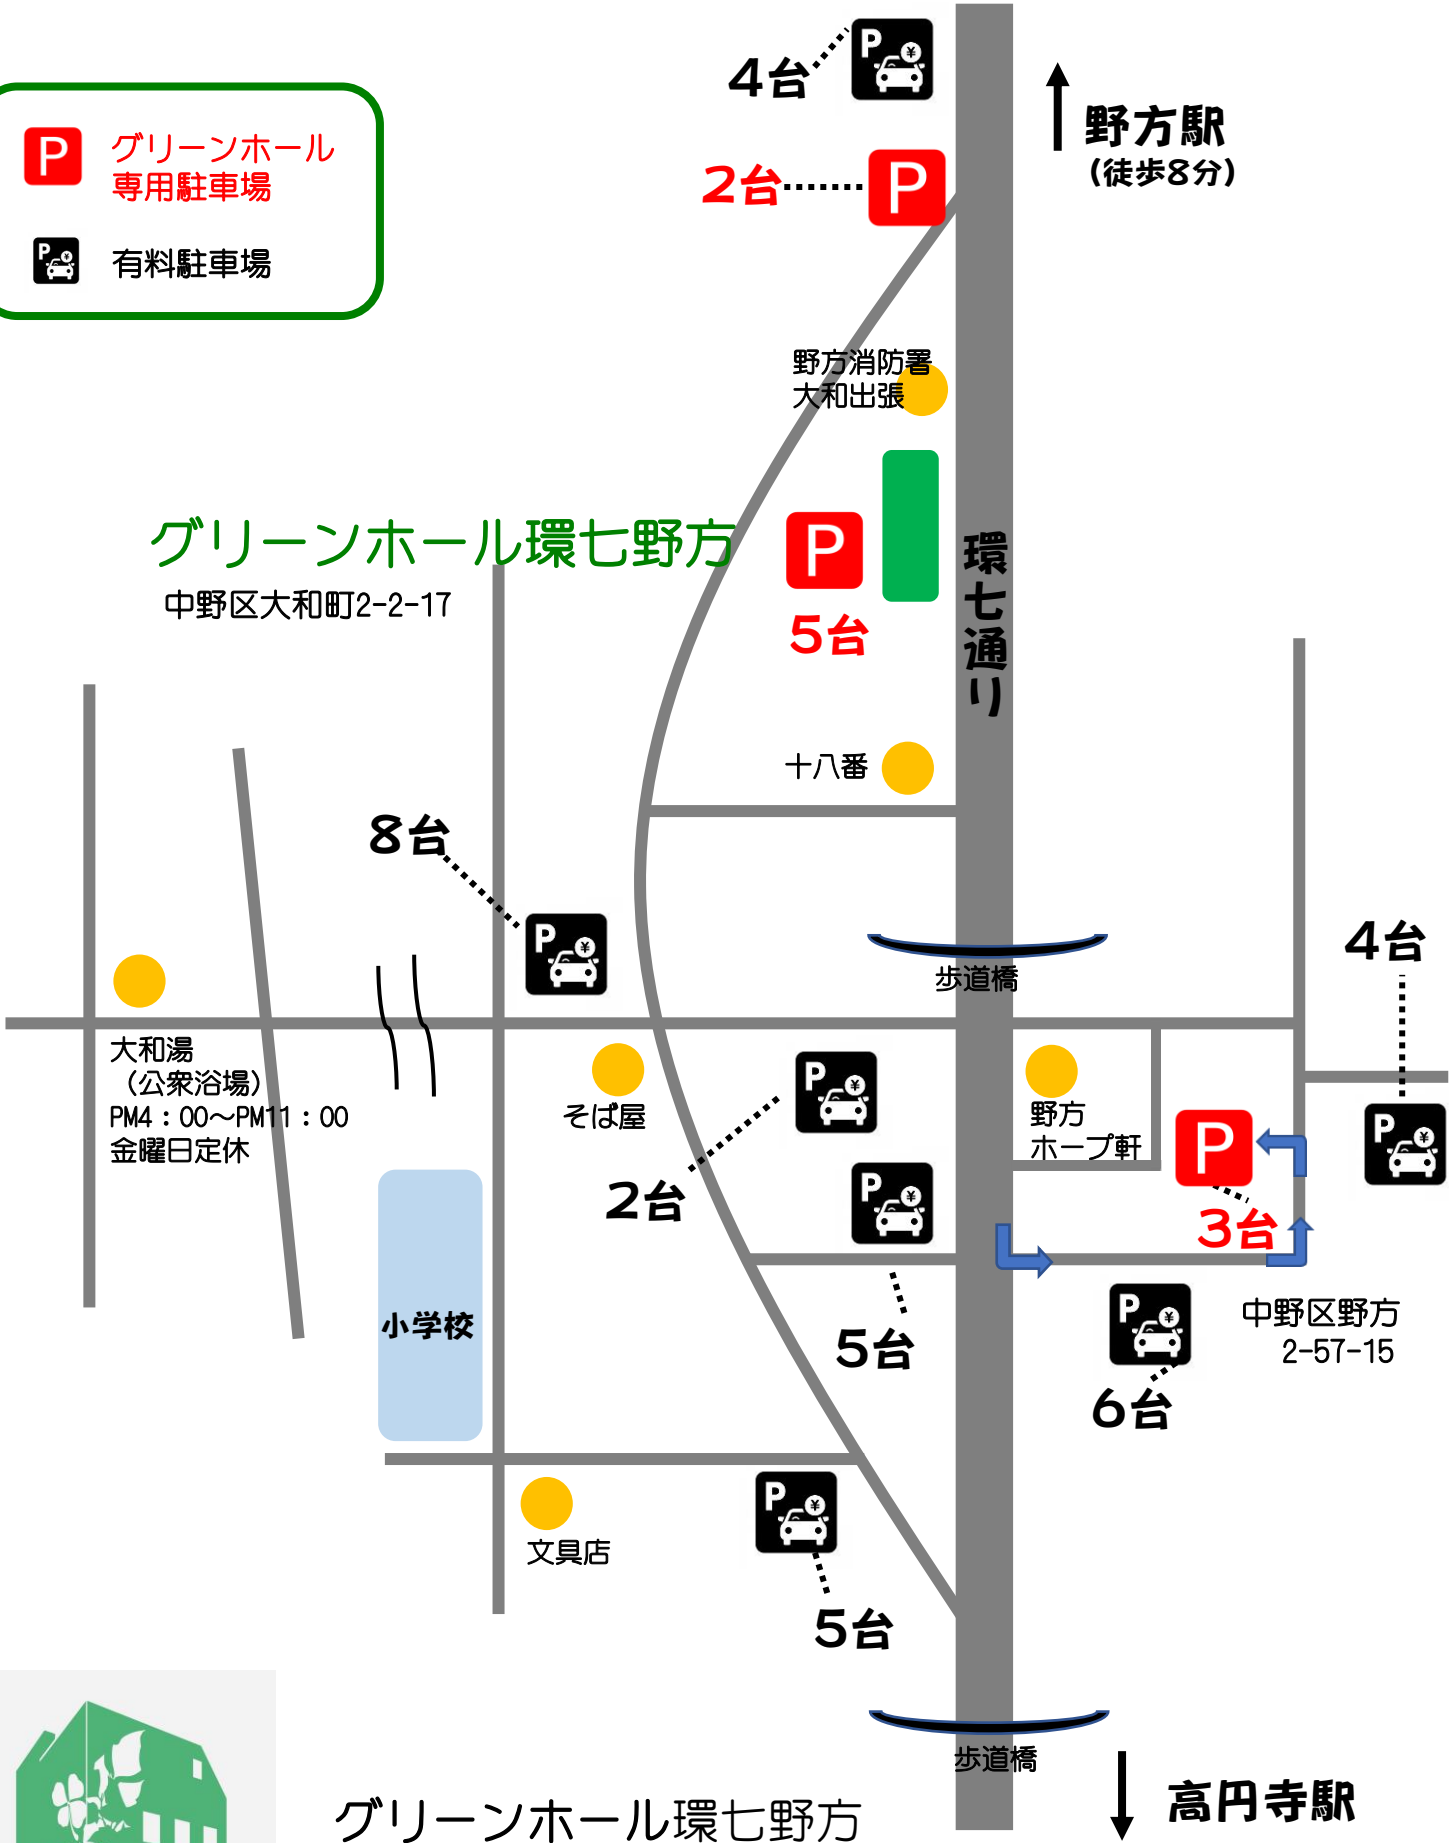

ホール周辺駐車場ののご案内

P グリーンホール
専用駐車場

P 有料駐車場

グリーンホール環七野方